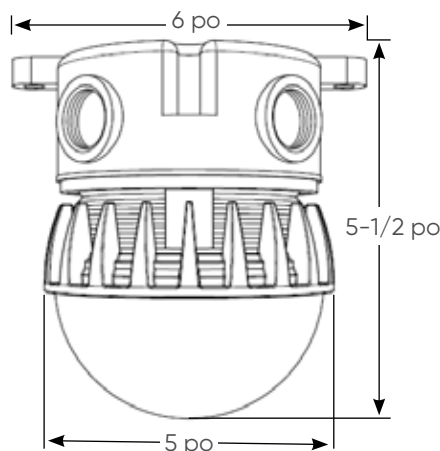

Sceptalight^{MC} Luminaire robuste à DEL

LVPF-LED-HAZ | 277121

Les luminaires robustes à DEL Sceptalight assurent un éclairage d'une qualité exceptionnelle dans les environnements humides, corrosifs et dangereux. Ils s'utilisent dans diverses applications commerciales et industrielles exigeant durabilité et étanchéité à l'eau. Les appareils Sceptalight à DEL ont été fabriqués dans des matériaux durables, puis soumis à des essais et certifiés selon les plus récentes normes de luminaires et de rénovation. Les appareils Sceptalight à DEL fournissent plus de 1 575 lumens de puissance lumineuse à partir d'une puissance électrique de 15 W seulement et leur intensité peut se réduire jusqu'à 5 %.

APPLICATION / UTILISATION

Les appareils Sceptalight à DEL, conçus pour une utilisation sur des systèmes de conduits non métalliques (PVC), sont conçus pour une utilisation dans des environnements industriels difficiles spécifiques comprenant des gaz, des vapeurs ou de la poussière inflammables ou explosifs. Le luminaire LVPF-LED-HAZ est homologué CSA à UL 844, classe I, Div. 2 Groupes A, B, C et D et classe II Div 2 Groupes F et G.