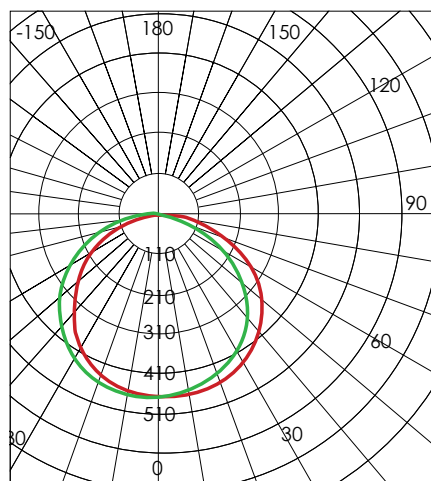

DONNÉES PHOTOMÉTRIQUES

* GARANTIE LIMITÉE ET LIMITES DE RESPONSABILITÉ :

Consulter les conditions générales de vente, la garantie limitée et les limites de responsabilité spécifiques au module de modification d'éclairage à DEL Sceptalight^{MC} d'IPEX pour de plus amples informations, à l'adresse ipexna.com.