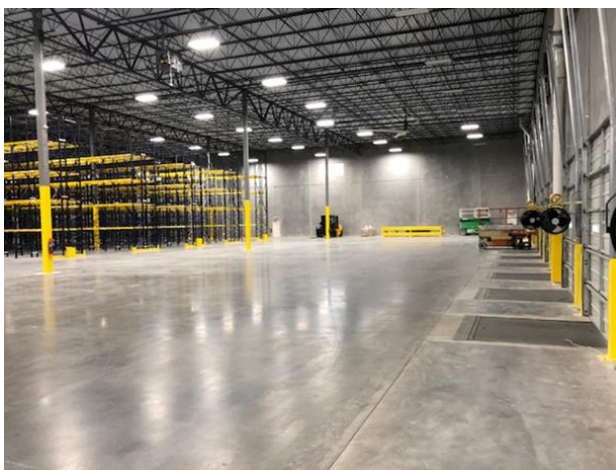

COMMUNIQUÉ DE PRESSE

Nouveau centre de distribution d'IPEX à Garland, au Texas

Garland, Texas, 23 juin 2021 – La compagnie IPEX a le plaisir d'annoncer qu'elle a une fois encore élargi ses capacités d'entreposage et de distribution en ouvrant son tout nouveau centre de distribution (CD) à Garland, au Texas.

Située au 2850 Marquis Drive, la nouvelle installation remplace le centre de distribution beaucoup plus petit d'IPEX à Houston, la compagnie disposant ainsi d'un espace d'entreposage plus de trois fois plus grand dans le secteur.

En plus d'entreposer actuellement des produits industriels (tuyaux et embouts), le potentiel de la croissance et de l'expansion de Garland pourrait permettre à la compagnie d'entreposer le reste de sa gamme de produits dans cette installation. Le CD dessert les clients d'IPEX au Texas, en Oklahoma, en Arkansas, au Mississippi et en Louisiane.

IPEX poursuivra la réalisation de sa stratégie d'expansion de ses capacités d'entreposage en mettant l'accent sur le sud et l'ouest des États-Unis au cours du second semestre.

Le tout nouveau centre de distribution d'IPEX à Garland, au Texas